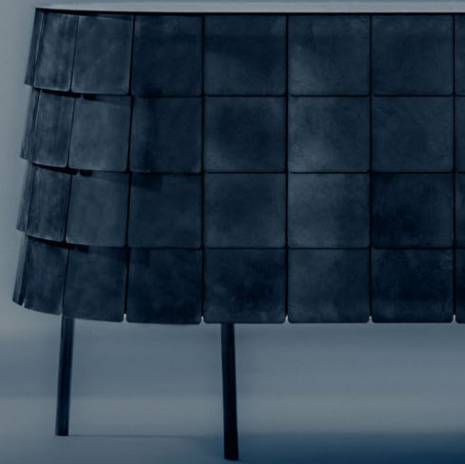

Iridium Edition

Iridium Edition

Iridium Edition is a material narrative that invites us to see the familiar through a renewed lens—to uncover within it the potential for something unprecedented, while preserving a deep connection to what once was.

The new Delridium finish evokes a sense of endless transformation, the art of becoming: even the most solid material is imbued with life, ever ready to reshape itself in the flow of time.

Iridium Edition è un racconto materico che ci invita a guardare il familiare attraverso una nuova lente, a scoprire in esso il potenziale per qualcosa di inedito, pur mantenendo una connessione profonda con ciò che è stato.

La nuova finitura Delridium è un richiamo alla continua trasformazione, all'arte del divenire: anche il materiale più solido è intriso di vita, sempre pronto a rimodellarsi nel fluire del tempo.

Celato
Elizabeth

Marea
Pandora
Sculpt
Yoroy

Manual oxidation traces delicate cloud-like effects on polished stainless steel, evoking rich, tactile sensations and profound impressions.

The mirrored surface that emerges reflects high craftsmanship that embraces continuous experimentation. At the end of this process, a transparent protective coating preserves the essence of each creation, ensuring its enduring power to inspire and to connect.