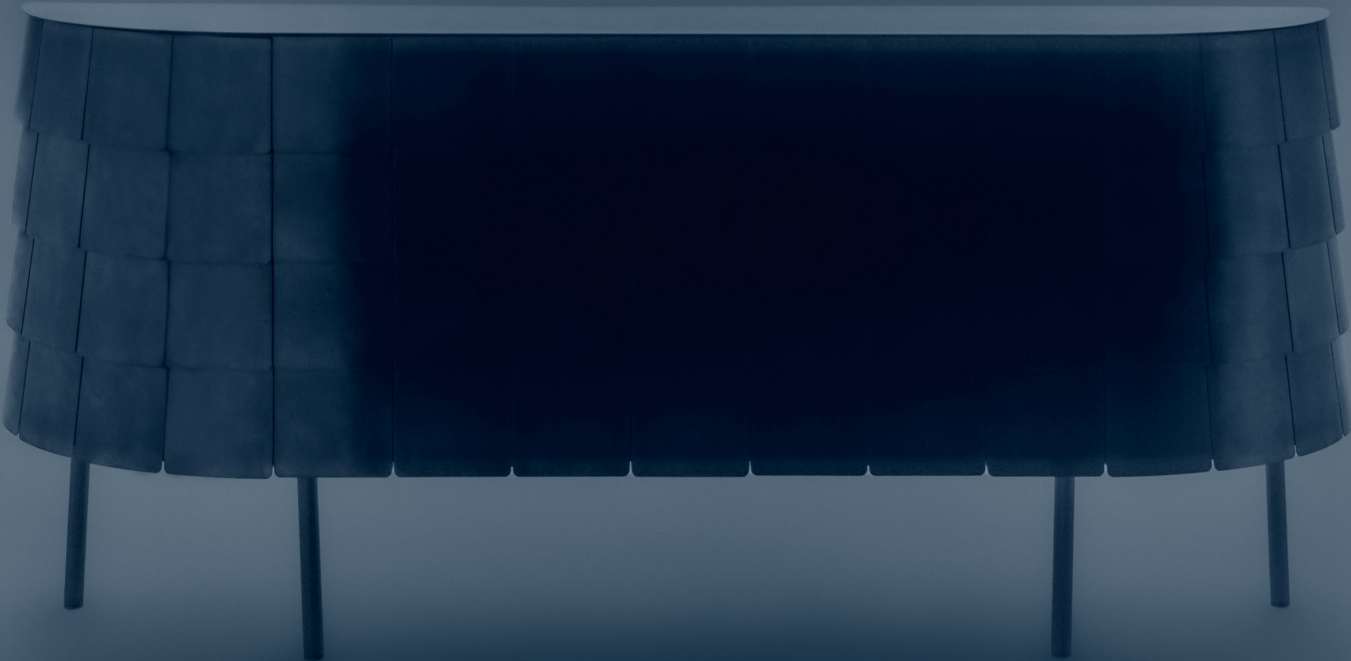

Iridium Edition

Iridium Edition

Iridium Edition is a material narrative that invites us to see the familiar through a renewed lens—to uncover within it the potential for something unprecedented, while preserving a deep connection to what once was.

The new Delridium finish evokes a sense of endless transformation, the art of becoming: even the most solid material is imbued with life, ever ready to reshape itself in the flow of time.

Iridium Edition è un racconto materico che ci invita a guardare il familiare attraverso una nuova lente, a scoprire in esso il potenziale per qualcosa di inedito, pur mantenendo una connessione profonda con ciò che è stato.

La nuova finitura Delridium è un richiamo alla continua trasformazione, all'arte del divenire: anche il materiale più solido è intriso di vita, sempre pronto a rimodellarsi nel fluire del tempo.

Celato
Elizabeth

Marea
Pandora
Sculpt
Yoroy

Manual oxidation traces delicate cloud-like effects on polished stainless steel, evoking rich, tactile sensations and profound impressions.

The mirrored surface that emerges reflects high craftsmanship that embraces continuous experimentation. At the end of this process, a transparent protective coating preserves the essence of each creation, ensuring its enduring power to inspire and to connect.