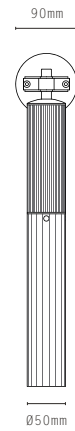

FLUME WALL

FRONT