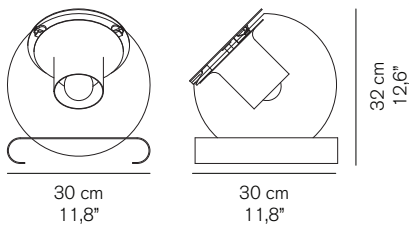

THE GLOBE 228

Joe Colombo
1964

Lampada da tavolo a luce diretta e diffusa in vetro trasparente soffiato. Base e struttura in metallo.

Table lamp giving direct and diffused light in transparent blown glass. Metal base and structure.

DIMENSIONI/DIMENSIONS

MATERIALI/MATERIALS

metallo/vetro
metal/glass

COLORE/COLORS

nickel satinato/satin nickel
oro satinato/satin gold
bronzo anodico/anodic bronze

SORGENTI/BULBS

1 x max 60 W - E27

fornita senza lampadina
equipped without bulb

MARCHI/MARKS

INFORMAZIONI AGGIUNTIVE/ FURTHER INFORMATION

classe I
class I

cavo nero
black cable

interruttore on/off nero
black on/off switch

IMBALLO/PACKAGING

dim./dim. 37x37x58 cm / 14,5"x14,5"x22,8"
volume/volume 0,0794 m³ / 2,80 ft³
peso/weight 6,5 kg / 14,33 lb

TIPOLOGIA/TYPE

interno - lampada da tavolo
indoor - table lamp

CURVA FOTOMETRICA/ PHOTOMETRIC CURVE