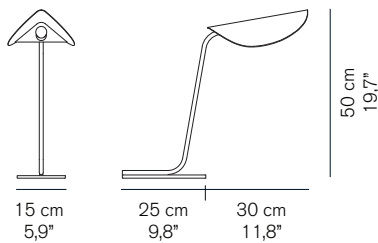

PLUME 221

Christophe Pillet
2017

Lampada da tavolo a luce indiretta in metallo verniciato.
Struttura tubolare in metallo curvato.

Table lamp giving indirect light in lacquered metal.
Tube-shaped structure in curved metal.

DIMENSIONI/DIMENSIONS

MATERIALI/MATERIALS

metallo
metal

COLORI/COLORS

anodic bronzo/anodic bronze

SORGENTI/BULBS

1 x max 40 W - E14

fornita senza lampadina
equipped without bulb

MARCHI/MARKS

INFORMAZIONI AGGIUNTIVE/ FURTHER INFORMATION

classe II
class II

interruttore nero
black on/off switch

cavo nero
black cable

IMBALLO/PACKAGING

dim./dim. 28x68x55 cm / 11"x26,8"x21,6"
volume/volume 0,105 m³ / 3,7 ft³
peso/weight 5,5 kg / 12,12 lb

TIPOLOGIA/TYPE

interno - lampada da tavolo
indoor - table lamp

CURVA FOTOMETRICA/ PHOTOMETRIC CURVE