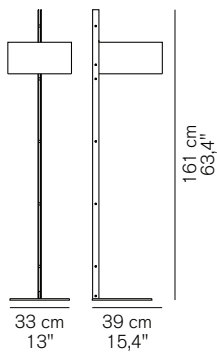

PARALLEL 396

Victor Vasilev

2022

Lampada da terra in metallo a luce diretta. Base, asta e disco di chiusura verniciati in nero opaco, riflettore rivestito in pelle. Con dimmer universale.

Floor lamp in metal giving direct light. Base, stem and closing disk in lacquered matt black, reflector covered with leather. With universal dimmer.

DIMENSIONI/DIMENSIONS

MATERIALI/MATERIALS

metallo/pelle
metal/leather

COLORE/COLORS

cuoio/leather brown
sabbia/leather sand

SORGENTI/BULBS

2 x max 60 W - E27

 fornita senza lampadina
equipped without bulb

MARCHI/MARKS

INFORMAZIONI AGGIUNTIVE/ FURTHER INFORMATION

classe II
class II

cavo nero
black cable

dimmer universale nero
black universal dimmer

IMBALLO/PACKAGING

Asta/Stem

dim./dim. 10x10x172 cm / 3,9"x3,9"x67,7"
volume/volume 0,0172 m³ / 0,61 ft³
peso/weight 4,5 kg / 9,92 lb

Base/Base

dim./dim. 42x42x24 cm / 16,5"x16,5"x9,4"
volume/volume 0,0423 m³ / 1,49 ft³
peso/weight 10 kg / 22,04 lb

TIPOLOGIA/TYPE

interno - lampada da terra
indoor - floor lamp

CURVA FOTOMETRICA/ PHOTOMETRIC CURVE