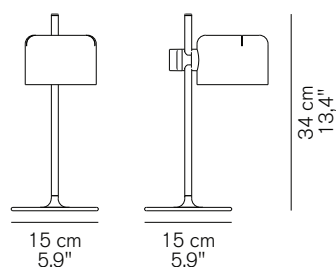

MINI COUPÉ 2201

Joe Colombo
1967

Lampada da tavolo a luce diretta, base in metallo verniciato, asta cromata; riflettore, orientabile e regolabile, in alluminio verniciato.

Table lamp giving direct light, lacquered metal base, chromium-plated stem, adjustable reflector in lacquered aluminium.

DIMENSIONI/DIMENSIONS

MATERIALI/MATERIALS

metallo/alluminio
metal/aluminium

COLORI /COLORS

nero lucido/lacquered black	RAL9005
bronzo anodico/anodic bronze	
rosso scarlet/scarlet red	RAL3003
giallo mustard/mustard yellow	RAL8001

SORGENTI/BULBS

1 x max 5 W - G9 (LED)
3000°K - 300 lm - CRI>85

fornita di lampadina
equipped with bulb

MARCHI/MARKS

INFORMAZIONI AGGIUNTIVE/ FURTHER INFORMATION

classe II
class II

cavo nero
black cable

interruttore on/off nero
black on/off switch

IMBALLO/PACKAGING

imballo multiplo da 2 pezzi
two-piece multiple packaging

dim./dim. 40x21x33,5 cm / 15,7"x8,3"x13,2"
volume/volume 0,0281 m³ / 0,99 ft³
peso/weight 4 kg / 8,8 lb

TIPOLOGIA/TYPE

interno - lampada da tavolo
indoor - table lamp