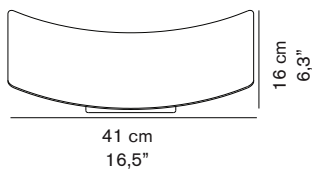

LENS 151

Francesco Rota
2013

Lampada da parete a luce diretta up & down in metallo stampato e curvato.

Wall lamp giving up & down direct light. Pressed and curved metal structure.

DIMENSIONI/DIMENSIONS

MATERIALI/MATERIALS

classe I
class I

IMBALLO/PACKAGING

dim./dim. 47x22x21 cm / 18,5"x8,6"x8,2"
volume/volume 0,0217 m³ / 0,76 ft³
peso/weight 2,5 kg / 5,51 lb

TIPOLOGIA/TYPE

interno - lampada da parete
indoor - wall lamp

CURVA FOTOMETRICA/ PHOTOMETRIC CURVE