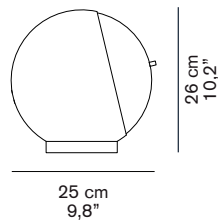

### DIMENSIONI/DIMENSIONS

### IMBALLO/PACKAGING

dim./dim. 32x32x32 cm / 12,6"x12,6"x12,6"  
volume/volume 0,0328 m<sup>3</sup> / 1,16 ft<sup>3</sup>  
peso/weight 4 kg / 8,81 lb