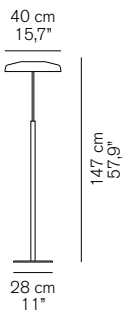

DORA 371

Angeletti & Ruzza
2023

Lampada da terra in metallo a luce diretta e diffusa a led. Parti metalliche in galvanica satinata, diffusore in vetro soffiato colorato. Con dimmer

Metal floor lamp giving direct and diffused led light. Satin galvanic metal parts, blown-glass colored diffuser. With dimmable switch.

DIMENSIONI/DIMENSIONS

MATERIALI/MATERIALS

metallo/vetro
metal/glass

COLORE/COLORS

parti metalliche nickel nero satinato/satin black nickel metal parts
vetro fumé/smokey grey glass

parti metalliche oro satinato/satin gold metal parts
vetro rosso sabbato/red sand-blasted glass

cavo nero
black cable

IMBALLO/PACKAGING

Diffusore/Diffuser

dim./dim. 47x47x16 cm/18,5"x18,5"x6,3"

Base/Base

dim./dim. 40x37x155 cm/15,7"x14,6"x61"

volume/volume 0,264 m³/9,32 ft³
peso/weight 14,5 kg/32lb

TIPOLOGIA/TYPE

interno - lampada da terra
indoor - floor lamp

CURVA FOTOMETRICA/ PHOTOMETRIC CURVE