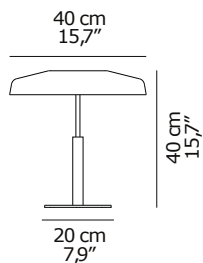

DORA 271

Angeletti & Ruzza
2023

Lampada da tavolo in metallo a luce diretta e diffusa a led. Parti metalliche in galvanica satinata, diffusore in vetro soffiato colorato. Con dimmer

Metal table lamp giving direct and diffused led light. Satin galvanic metal parts, blown-glass colored diffuser. With dimmable switch.

DIMENSIONI/DIMENSIONS

MATERIALI/MATERIALS

metallo/vetro
metal/glass

COLORE /COLORS

parti metalliche nickel nero satinato/
satin black nickel metal parts
vetro fumé/smokey grey glass

parti metalliche oro satinato/satin gold metal parts
vetro rosso sabbato/red sand-blasted glass

cavo nero
black cable

IMBALLO/PACKAGING

TIPOLOGIA/TYPE

interno - lampada da tavolo
indoor - table lamp

CURVA FOTOMETRICA/ PHOTOMETRIC CURVE