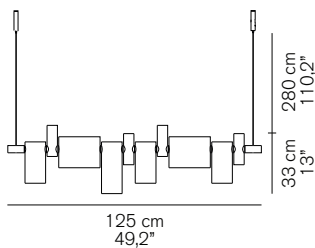

### DIMENSIONI/DIMENSIONS

#### Riflettore/Reflector

dim./dim. 76x31x30 cm/ 29,9"x12,2"x11,8"

#### Struttura/Structure

dim./dim. 132x28x11 cm/ 52"x11"x4,3"

volume/volume 0,11 m<sup>3</sup>/ 7,4 ft<sup>3</sup>

peso/weight 15,3 kg/ 33,7 lb