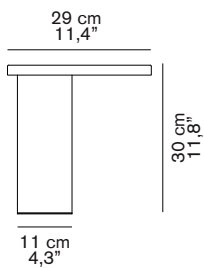

CYLINDRA 218

Angeletti & Ruzza
2017

Lampada da tavolo a luce diretta a led in metallo.

Table lamp giving direct led light in metal.

DIMENSIONI/DIMENSIONS

MATERIALI/MATERIALS

metallo
metal

COLORE/COLORS

nero opaco/matt black

RAL9005

nero opaco/matt black
oro satinato/satin gold

RAL9005

SORGENTI/BULBS

1 x max 12,5 W - LED
3000° K - 1770 lm - CRI > 85

fornita con led
equipped with led

Questo prodotto contiene una sorgente luminosa di classe di efficienza energetica **D**
This product contains an energy efficiency class light source **D**

MARCHI/MARKS

INFORMAZIONI AGGIUNTIVE/ FURTHER INFORMATION

classe II
class II

interruttore nero
black on/off switch

cavo nero
black cable

IMBALLO/PACKAGING

dim./dim. 38x38x46 cm / 15"x15"x18,1"
volume/volume 0,0664 m³ / 2,34 ft³
peso/weight 7 kg / 15,4 lb

TIPOLOGIA/TYPE

interno - lampada da tavolo
indoor - table lamp

CURVA FOTOMETRICA/ PHOTOMETRIC CURVE