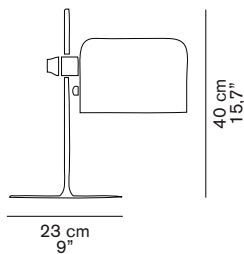

## COUPÉ 2202

Joe Colombo  
1967

Lampada da tavolo a luce diretta, base in metallo verniciato, asta cromata; riflettore, orientabile e regolabile, in alluminio verniciato.

Table lamp giving direct light, lacquered metal base, chromium-plated stem, adjustable reflector in lacquered aluminium.

### DIMENSIONI/DIMENSIONS

### IMBALLO/PACKAGING

dim./dim. 30x34x51 cm / 11,8"x13,4"x20,1"  
volume/volume 0,052 m<sup>3</sup> / 1,83 ft<sup>3</sup>  
peso/weight 5 kg / 11,02 lb