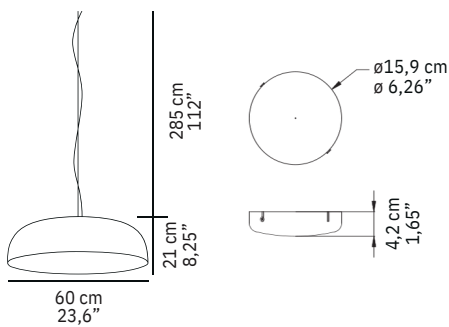

### DIMENSIONI/DIMENSIONS

### IMBALLO/PACKAGING

dim./dim. 65x65x27 cm / 25,6"x25,6"x10,6"  
volume/volume 0,114 m<sup>3</sup> / 4,02 ft<sup>3</sup>  
peso/weight 8,5 kg / 18,7 lb

### IMBALLO/PACKAGING

dim./dim. 93x93x37 cm / 36,6"x36,6"x14,6"  
volume/volume 0,32 m<sup>3</sup> / 11,3 ft<sup>3</sup>  
peso/weight 15,5 kg / 34,2 lb