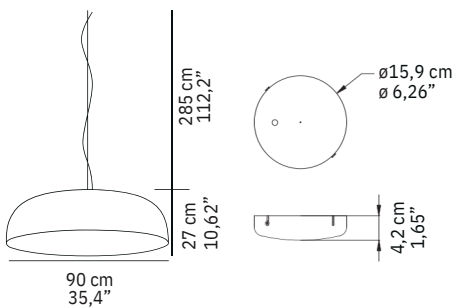

### IMBALLO/PACKAGING

dim./dim. 65x65x27 cm / 25,6"x25,6"x10,6"  
volume/volume 0,114 m<sup>3</sup> / 4,02 ft<sup>3</sup>  
peso/weight 8,5 kg / 18,7 lb

### CURVA FOTOMETRICA/ PHOTOMETRIC CURVE

### DIMENSIONI/DIMENSIONS