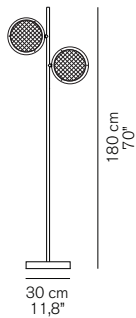

BERLIN 323

Christophe Pillet
2023

Lampada da terra in metallo a luce diretta e diffusa a led. Base e asta nero opaco, riflettori orientabili anodizzato ottone o nero opaco, diffusore in vetro retinato sabbato. Con dimmer.

Metal floor lamp giving direct and diffused led light. Base and stem matt black, adjustable reflectors anodized brass or matt black, sand-blasted wired glass diffuser. With dimmable switch.

DIMENSIONI/DIMENSIONS

cavo nero
black cable

IMBALLO/PACKAGING

TIPOLOGIA/TYPE

interno - lampada da terra
indoor - floor lamp

Riflettore/Reflector

dim./dim. 32x32x21 cm/12,6"x12,6"x8,3"

Base/Base

dim./dim. 40x40x190 cm/15,7"x15,7"x74,8"

volume/volume 0,326 m³/11,51 ft³
peso/weight 19 kg/41,89 lb