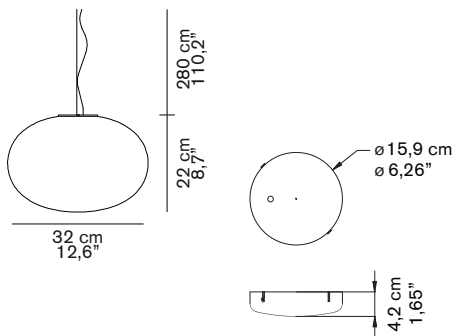

### DIMENSIONI/DIMENSIONS

### IMBALLO/PACKAGING

dim./dim. 41x41x36 cm / 16,1"x16,1"x14,2"  
volume/volume 0,0606 m<sup>3</sup> / 2,14 ft<sup>3</sup>  
peso/weight 3,7 kg / 8,16 lb