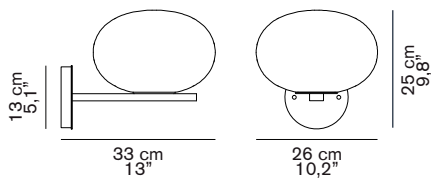

ALBA 176

Mariana Pellegrino Soto
2017

Lampada da parete a luce diffusa in vetro soffiato opalino lucido. Struttura in metallo a sezione rettangolare con finitura in ottone satinato.

Wall lamp giving diffused light in polished opaline blown-glass. Satin brass finish structure with rectangular profile.

DIMENSIONI/DIMENSIONS

MATERIALI/MATERIALS

metallo/vetro soffiato
metal/blown-glass

COLORE/COLORS

ottone satinato/satin brass
opale lucido/polished opaline

SORGENTI/BULBS

1 x max 60 W - E27

fornita senza lampadina
equipped without bulb

MARCHI/MARKS

INFORMAZIONI AGGIUNTIVE/ FURTHER INFORMATION

classe I
class I

IMBALLO/PACKAGING

dim./dim. 56x48x38 cm / 22,1"x18,9"x14,9"
volume/volume 0,1022 m³ / 3,61 ft³
peso/weight 3,7 kg / 8,16 lb

TIPOLOGIA/TYPE

interno - lampada da parete
indoor - wall lamp

CURVA FOTOMETRICA/ PHOTOMETRIC CURVE