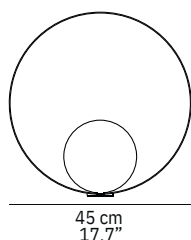

### IMBALLO/PACKAGING

dim./dim. 44x44x21 cm / 17,3"x17,3"x8,3"  
volume/volume 0,0406 m<sup>3</sup> / 1,43 ft<sup>3</sup>  
peso/weight 4,3 kg / 9,48 lb

### CURVA FOTOMETRICA/ PHOTOMETRIC CURVE

### DIMENSIONI/DIMENSIONS