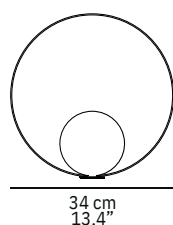

## SIRO 287

Marta Perla  
2019

Lampada da tavolo a luce indiretta a led in metallo. Base nera opaca, riflettore a lente in alluminio esternamente verniciato in bronzo satinato o smaltato oro satinato, internamente verniciato in bianco.

### DIMENSIONI/DIMENSIONS

### IMBALLO/PACKAGING

dim./dim. 44x44x21 cm / 17,3"x17,3"x8,3"  
volume/volume 0,0406 m<sup>3</sup> / 1,43 ft<sup>3</sup>  
peso/weight 4,3 kg / 9,48 lb

### IMBALLO/PACKAGING

dim./dim. 54x54x25 cm / 21,3"x21,3"x9,8"  
volume/volume 0,0729 m<sup>3</sup> / 2,57 ft<sup>3</sup>  
peso/weight 5,6 kg / 12,34 lb