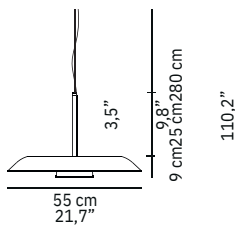

DIMENSIONI/DIMENSIONS

MATERIALI/MATERIALS

metallo/vetro
metal/glass

COLOR E /COLOR S

esterno bianco lucido/external lacquered white	RAL9003
interno bianco/inner white	
esterno nero lucido/ external lacquered black	RAL9005
interno bianco/inner white	RAL9003
esterno rosso scarlet/external scarlet red	RAL3003
interno bianco/internal white	RAL9003

cavo nero
black cable

IMBALLO/PACKAGING

dim./dim. 65x65x20 cm / 25,6"x25,6"x7,9"
volume/volume 0,085 m³ / 3 ft³
peso/weight 7 kg / 15,43 lb

TIPOLOGIA/TYPE

interno - lampada da sospensione
indoor - suspension lamp

cavo nero
black cable

IMBALLO/PACKAGING

dim./dim. 95x95x30 cm / 37,4"x37,4"x11,8"
volume/volume 0,271 m³ / 9,6 ft³
peso/weight 12 kg / 28,66 lb

TIPOLOGIA/TYPE

interno - lampada da sospensione
indoor - suspension lamp