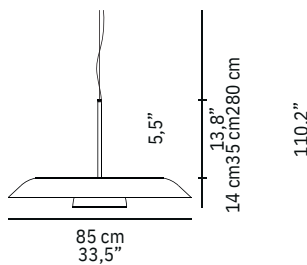

cavo nero
black cable

IMBALLO/PACKAGING

dim./dim. 65x65x20 cm / 25,6"x25,6"x7,9"
volume/volume 0,085 m³ / 3 ft³
peso/weight 7 kg / 15,43 lb

TIPOLOGIA/TYPE

interno - lampada da sospensione
indoor - suspension lamp

CURVA FOTOMETRICA/ PHOTOMETRIC CURVE

IRIDE 879

Bellucci Mazzoni Progetti
2023

Lampada da sospensione in metallo a luce indiretta e diffusa a led. Elemento centrale in vetro soffiato opale acidato.

Metal suspension lamp giving indirect and diffused led light. Central part in opaline opaque blown glass.

DIMENSIONI/DIMENSIONS

MATERIALI/MATERIALS

metallo/vetro
metal/glass

COLOR E /COLOR S

esterno bianco lucido/external lacquered white	RAL9003
interno bianco/inner white	
esterno nero lucido/ external lacquered black	RAL9005
interno bianco/inner white	RAL9003
esterno rosso scarlet/external scarlet red	RAL3003
interno bianco/internal white	RAL9003

cavo nero
black cable

IMBALLO/PACKAGING

dim./dim. 95x95x30 cm / 37,4"x37,4"x11,8"
volume/volume 0,271 m³ / 9,6 ft³
peso/weight 12 kg / 28,66 lb

TIPOLOGIA/TYPE

interno - lampada da sospensione
indoor - suspension lamp