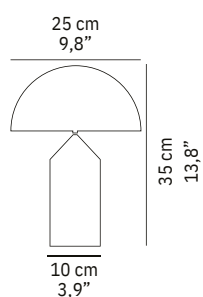

#### Base/Base

d i m./d i m. 22x22x47 cm / 8,7"x8,7"x18,5"  
volume/volume 0,0227 m<sup>3</sup> / 0,80 ft<sup>3</sup>  
peso/weight 2,5 kg / 5,51 lb

#### Riflettore/Reflector

dim./dim. 61x61x35 cm/24"x24"x13,8"  
volume/volume 0,138 m<sup>3</sup>/4,87 ft<sup>3</sup>  
peso/weight 7,5 kg/16,53 lb

#### Base/Base

dim./dim. 32x32x86 cm/12,6"x12,6"x33,9"  
volume/volume 0,088 m<sup>3</sup>/3,11 ft<sup>3</sup>  
peso/weight 6 kg/13,22 lb

### DIMENSIONI/DIMENSIONS