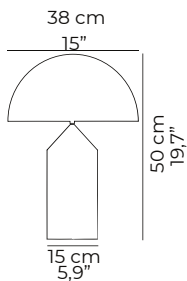

DIMENSIONI/DIMENSIONS

MATERIALI/MATERIALS

metallo
metal

COLORE/COLORS

esterno nickel nero satinato/external satin black nickel
interno bianco/inner white

SORGENTI/BULBS

2 x max 75 W - E27 (halo)
2 x max 12 W - E27 (LED)

fornita con lampadina
equipped with bulb

MARCHI/MARKS

INFORMAZIONI AGGIUNTIVE/ FURTHER INFORMATION

classe II
class II

cavo nero
black cable

dimmer universale

nero

black universal dimmer
Lampade alogene/Halogen
lamp 40-250W (220-240V)
10-150W (100-127V)
Lampade LED/LED lamps
4-100W (220-240V) 4-100W
(100-127V)

IMBALLO/PACKAGING

Riflettore/Reflector

d i m./d i m. 45x45x25 cm / 17,7"x17,7"x9,8"
volume/volume 0,0506 m³ / 1,78 ft³
peso/weight 2 kg / 4,40 lb

Base/Base

d i m./d i m. 22x22x47 cm / 8,7"x8,7"x18,5"
volume/volume 0,0227 m³ / 0,80 ft³
peso/weight 2,5 kg / 5,51 lb