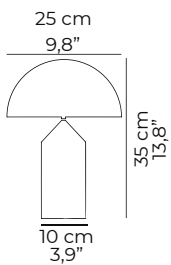

### IMBALLO/PACKAGING

 **Riflettore/Reflector**

dim./dim. 58x58x35 cm/22,8"x22,8"x13,8"  
volume/volume 0,117 m<sup>3</sup>/4,13 ft<sup>3</sup>  
peso/weight 2,5 kg/5,51 lb

 **Base/Base**

dim./dim. 32x32x86 cm/12,6"x12,6"x33,9"  
volume/volume 0,088 m<sup>3</sup>/3,11 ft<sup>3</sup>  
peso/weight 6,5 kg/14,33 lb

### DIMENSIONI/DIMENSIONS

### IMBALLO/PACKAGING

 **Riflettore/Reflector**

d i m./d i m. 32x32x17 cm / 12,6"x12,6"x6,7"  
volume/volume 0,0174 m<sup>3</sup> / 0,61 ft<sup>3</sup>  
peso/weight 1 kg / 2,2 lb

 **Base/Base**

d i m./d i m. 18x18x38 cm / 7,1"x7,1"x14,9"  
volume/volume 0,0123 m<sup>3</sup> / 0,43 ft<sup>3</sup>  
peso/weight 1,5 kg / 3,3 lb

#### Riflettore/Reflector

d i m./d i m. 45x45x25 cm / 17,7"x17,7"x9,8"  
volume/volume 0,0506 m<sup>3</sup> / 1,78 ft<sup>3</sup>  
peso/weight 2 kg / 4,40 lb