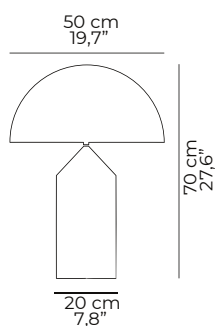

### DIMENSIONI/DIMENSIONS

### IMBALLO/PACKAGING

 **Riflettore/Reflector**

dim./dim. 58x58x35 cm/22,8"x22,8"x13,8"  
volume/volume 0,117 m<sup>3</sup>/4,13 ft<sup>3</sup>  
peso/weight 2,5 kg/5,51 lb

 **Base/Base**

dim./dim. 32x32x86 cm/12,6"x12,6"x33,9"  
volume/volume 0,088 m<sup>3</sup>/3,11 ft<sup>3</sup>  
peso/weight 6,5 kg/14,33 lb

### IMBALLO/PACKAGING

 **Riflettore/Reflector**

d i m./d i m. 32x32x17 cm / 12,6"x12,6"x6,7"  
volume/volume 0,0174 m<sup>3</sup> / 0,61 ft<sup>3</sup>  
peso/weight 1 kg / 2,2 lb

 **Base/Base**

d i m./d i m. 18x18x38 cm / 7,1"x7,1"x14,9"  
volume/volume 0,0123 m<sup>3</sup> / 0,43 ft<sup>3</sup>  
peso/weight 1,5 kg / 3,3 lb

#### Base/Base

d i m./d i m. 22x22x47 cm / 8,7"x8,7"x18,5"  
volume/volume 0,0227 m<sup>3</sup> / 0,80 ft<sup>3</sup>  
peso/weight 2,5 kg / 5,51 lb