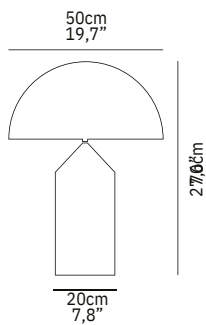

### IMBALLO/PACKAGING

 **Riflettore/Reflector**

dim./dim. 58x58x35 cm/22,8"x22,8"x13,8"  
volume/volume 0,117 m<sup>3</sup>/4,13 ft<sup>3</sup>  
peso/weight 2,5 kg/5,51 lb

 **Base/Base**

dim./dim. 32x32x86 cm/12,6"x12,6"x33,9"  
volume/volume 0,088 m<sup>3</sup>/3,11 ft<sup>3</sup>  
peso/weight 6,5 kg/14,33 lb

#### Riflettore/Reflector

d i m./d i m. 45x45x25 cm / 17,7"x17,7"x9,8"  
volume/volume 0,0506 m<sup>3</sup> / 1,78 ft<sup>3</sup>  
peso/weight 2 kg / 4,40 lb

#### Base/Base

d i m./d i m. 22x22x47 cm / 8,7"x8,7"x18,5"  
volume/volume 0,0227 m<sup>3</sup> / 0,80 ft<sup>3</sup>  
peso/weight 2,5 kg / 5,51 lb

### DIMENSIONI/DIMENSIONS