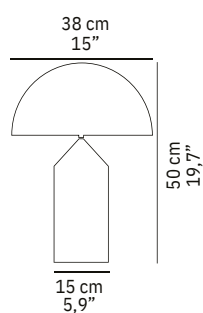

DIMENSIONI/DIMENSIONS

MATERIALI/MATERIALS

metallo/vetro soffiato
metal/blown glass

COLOR E /COLOR S

opale acidato/opaline opaque

SORGENTI/BULBS

2 x max 75 W - E27 + 1 x max 40 W - E14 (halo)
2 x max 10 W - E27 + 1 x 5 max W - E14 (LED)

fornita con lampadina
equipped with bulb

MAR CH I / MARKS

INFORMAZIONI AGGIUNTIVE/ FURTHER INFORMATION

classe II
class II

cavo nero
black cable

dimmer universale nero
black universal dimmer
Lampade alogene/Halogen lamp
40-250W (220-240V) 10-150W
(100-127V)
Lampade LED/LED lamps
4-100W (220-240V) 4-100W
(100-127V)

IMBALLO/PACKAGING

Riflettore/Reflector

dim./dim. 46x46x30 cm/18,1"x18,1"x11,8"
volume/volume 0,0634 m³/2,24 ft³
peso/weight 4 kg/8,81 lb

Base/Base

dim./dim. 25x29x59 cm/9,8"x11,4"x23,2"
volume/volume 0,0427 m³/1,51 ft³
peso/weight 3 kg/6,61 lb