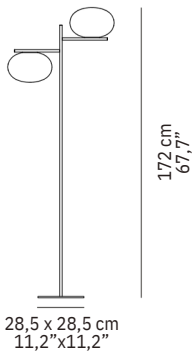

DIMENSIONI/DIMENSIONS

MATERIALI/MATERIALS

metallo/vetro soffiato
metal/blown-glass

COLOR E /COLOR S

ottone satinato/satin brass
opale lucido/polished opaline
bronzo anodico/anodic bronze
opale lucido/polished opaline

SORGENTI/BULBS

2 x max 60 W - E27 (halo)
2 x max 12 W - E27 (LED)
fornita con lampadina
equipped with bulb

MAR CH I / MARKS

INFORMAZIONI AGGIUNTIVE/ FURTHER INFORMATION

classe II
class II

cavo nero
black cable

dimmer universale nero
black universal dimmer
Lampade alogene/Halogen lamp
40-250W (220-240V) 10-150W
(100-127V)
Lampade LED/LED lamps
4-100W (220-240V) 4-100W
(100-127V)

IMBALLO/PACKAGING

Asta/Stem

dim./dim. 21x12x171 cm/ 8,3"x4,7"x67,3"
volume/volume 0,043 m³/ 1,52 ft³
peso/weight 3,8 kg/ 8,4 lb

Base + Vetro/Base + Glass

dim./dim. 35x39x35 cm/ 13,8"x15,4"x13,8"
volume/volume 0,047 m³/ 1,66 ft³
peso/weight 11 kg/ 24,3 lb

TIPOLOGIA/TYPE

interno - lampada da terra
indoor - floor lamp

CURVA FOTOMETRICA/ PHOTOMETRIC CURVE