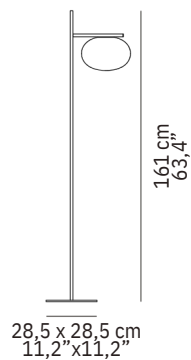

DIMENSIONI/DIMENSIONS

MATERIALI/MATERIALS

COLOR E / COLOR S

metallo/vetro soffiato
metal/blown-glass

ottone satinato/satin brass
opale lucido/polished opaline
bronzo anodico/anodic bronze
opale lucido/polished opaline

SORGENTI/BULBS

MAR CH I / MARKS

INFORMAZIONI AGGIUNTIVE/ FURTHER INFORMATION

1 x max 60 W - E27 (halo)
1 x max 25 W - E27 (LED)

fornita con lampadina
equipped with bulb

classe II
class II

cavo nero
black cable

dimmer universale nero
black universal dimmer
Lampade alogene/Halogen lamp
40-250W (220-240V) 10-150W
(100-127V)
Lampade LED/LED lamps
4-100W (220-240V) 4-100W
(100-127V)

IMBALLO/PACKAGING

TIPOLOGIA/TYPE

CURVA FOTOMETRICA/ PHOTOMETRIC CURVE

Asta/Stem

dim./dim. 21x12x171 cm/ 8,3"x4,7"x67,3"
volume/volume 0,043 m³/ 1,52 ft³
peso/weight 3,5 kg/ 7,7 lb

interno - lampada da terra
indoor - floor lamp

Base + Vetro/Base + Glass

dim./dim. 35x39x36 cm/ 13,8"x15,4"x14,2"
volume/volume 0,049 m³/ 1,73 ft³
peso/weight 9 kg/ 19,8 lb