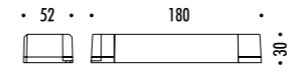

KIT DI ALIMENTAZIONE REMOTO / REMOTE POWER SUPPLY KIT

DRIVER DIMENSION