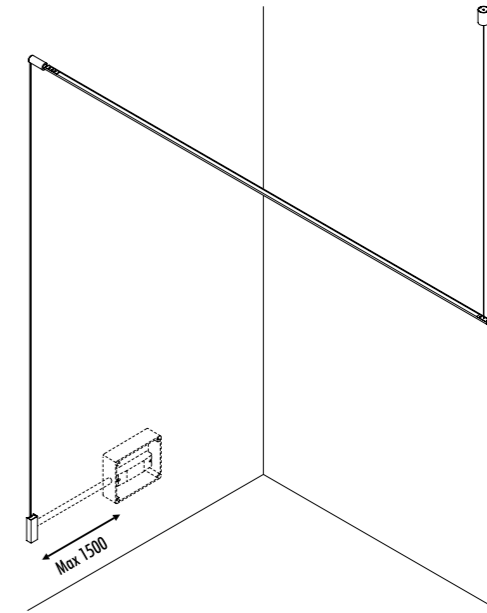

The sizes are expressed in millimeters.

DESIGN DAVIDE GROPPI - 2018
LAMPADA DA PARETE - METACRILATO - METALLO
WALL LAMP - METHACRYLATE - METAL

MERIDIANA

CE  IP20

CEILING ROSE

1A0680400	NERO OPACO / MATT BLACK - 3000K	MERIDIANA - REMOTE KIT 24 V DC - 40 W LED - 1623 lm - CRI > 90 ROSONE BIANCO - KIT DI ALIMENTAZIONE OBBLIGATORIO INCLUSO DRIVER LED INCLUSO INPUT 220-240 V - 50/60 Hz - DIMMERABILE DALI - PUSH - 0/1-10 V - TRIAC / IGBT WHITE CEILING ROSE - COMPULSORY POWER SUPPLY KIT INCLUDED INCLUDES LED DRIVER INPUT 220-240 V - 50/60 Hz - DALI - PUSH - 0/1-10 V - TRIAC / IGBT DIMMABLE
1A0680400-27	NERO OPACO / MATT BLACK - 2700K	

ACCESSORI OPZIONALI / OPTIONAL ACCESSORIES

1A0370000	STANDARD	KIT FISSAGGIO ENDLESS PARETI RUVIDE / FIXING ROUGH WALLS - 2,5 m

1A0530000	STANDARD	GANCIO PER SOFFITTO INCLINATO / SLOPED CEILING FIXING HOOK

KIT DI ALIMENTAZIONE REMOTO / REMOTE POWER SUPPLY KIT

DRIVER DIMENSION

CONTROLLER DIMENSION

KIT DI ALIMENTAZIONE CON SPINA / POWER SUPPLY KIT WITH PLUG

POWER KIT WITH PLUG - DIMENSION